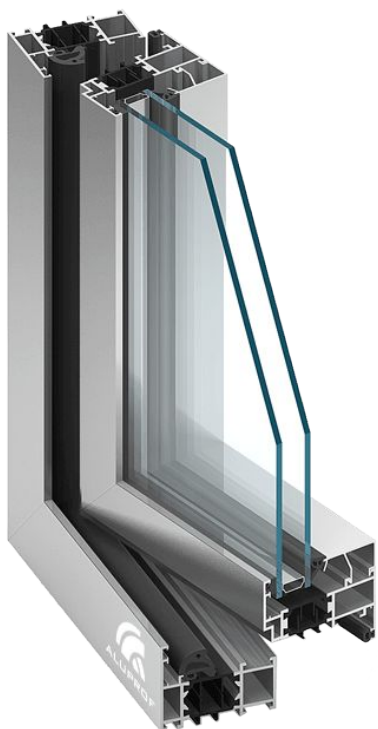

## HLINÍKOVÉ OKNÁ A DVERE ALUPROF MB 79N: OPTIMÁLNE RIEŠENIE

- ❑ pre energeticky nenáročné stavby
- ❑ systém s prerušeným tepelným mostom
- ❑ **70 mm stavebná hĺbka rámu**
- ❑ 79 mm stavebná hĺbka krídla
- ❑ celoobvodové kovanie
- ❑ široká škála farebného prevedenia
- ❑ dokonalá povrchová úprava systému
- ❑ možnosť použitia skrytého kovania
- ❑  $U_w=1,45 \text{ W/m}^2\text{K}$  pri zasklení 2- sklom  $U_g=1,1$ +Teplý rámik
- ❑  $U_w=0,81 \text{ W/m}^2\text{K}$  pri zasklení 3- sklom  $U_g=0,5$ +Teplý rámik (SI)

## VÝHODNÉ HLINÍKOVÉ OKNÁ A DVERE S VYSOKOU STABILITOU.

Žiadny iný materiál nedokáže poskytnúť také vhodné vlastnosti pre výplne otvorov ako hliník. Hliníkové okná a dvere sú predurčené na veľkoformátové riešenia a sú vhodné pre prostredie s veľkými výkyvmi teplôt. Tento systém ALUPROF MB79N sa vyznačuje svojou nenáročnosťou, komfortnosťou a je prispôsobený moderným požiadavkám projektantov pre veľké okenné konštrukcie.