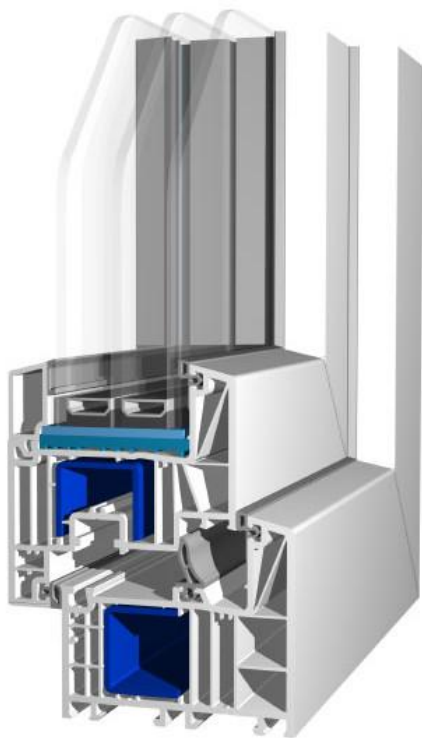

## BLUEVOLUTION 82 : NÍZKOENERGETICKÉ RIEŠENIE

- ❑ ideálne riešenie pre novostavby, domy a rekonštrukcie
- ❑ bezúdržbové, ekologické a odolné mrazu a teplu
- ❑ izolačné trojsklo  $U_g=0.5W/m^2K$
- ❑ 82 mm stavebná hĺbka okien
- ❑ celoobvodové kovanie
- ❑ **3 tesnenia po obvode konštrukcie**
- ❑ možnosť použitia skrytého kovania
- ❑ široká paleta farebného prevedenia
- ❑  $U_w=0,84 W/m^2K$  s 3- sklom  $U_g=0,5$
- ❑  $U_w=0,74 W/m^2K$  s 3- sklom  $U_g=0,5$ +Teplý rámik
- ❑  $U_f=1,1 W/m^2K$  súčiniteľ prestupu tepla rámu

## NOVÁ GENERÁCIA ÚSPORNÝCH OKIEN BLUEVOLUTION

Najnovšia generácia teplých okien BluEvolution SALAMANDER je optimálna kombinácia modernej technológie a najlepších technických parametrov okien, určených do novostavieb alebo rekonštrukcií so zameraním na úsporu tepla. 6 komorový profil o šírke 82 mm v kombinácii viac bodovým tesnením a trojsklom, nám umožňuje dosahovať vynikajúce izolačné vlastnosti.