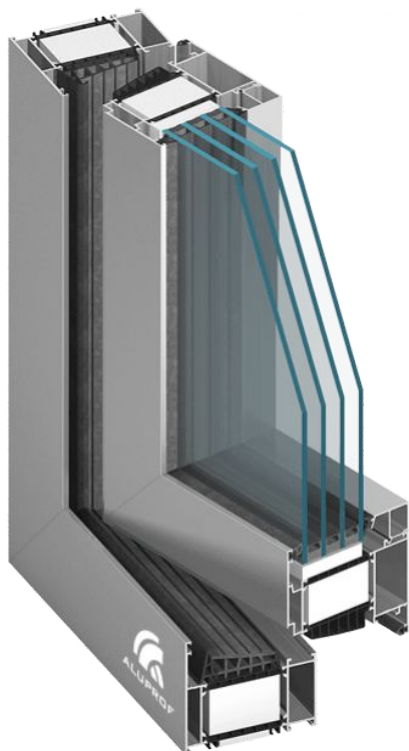

## HLINÍKOVÉ OKNÁ A DVERE ALUPROF MB 104 : PASÍVNE RIEŠENIE

- ❑ pre novostavby, pasívne stavby zamerané na max. úsporu energie
- ❑ tepelný most z polyamidového pásiku so skleneným vláknom
- ❑ dodávaný systém s možnosťou skrytého kovania
- ❑ 95 mm stavebná hĺbka rámu
- ❑ 104 mm stavebná hĺbka krídla
- ❑ celoobvodové a bezpečnostné kovanie
- ❑ vysoká energetická úspora systému
- ❑ široký rozsah zasklenia izolačným sklom
- ❑ tesnenie odolné UV žiareniu
- ❑ široká škála farebného prevedenia
- ❑  $U_w=0,75 \text{ W/m}^2\text{K}$  pri zasklení 3- sklom  $U_g=0,5$ +Teplý rámik

## TOUTO VOĽBOU ZÍSKATE VYSOKÚ ENERGETICKÚ ÚSPORU

Vysoká technologická úroveň hliníkových okien ALUPROF MB 104 PASSIVE je výsledkom neustálej modernizácie výrobných postupov a inovácií. Tento systém okien je skvelá voľba pre maximálnu úsporu tepelnej energie a v kombinácii s pasívnou stavbou môžete minimalizovať tepelné straty a maximalizovať solárne zisky. Tento okenný systém vyhovuje najnáročnejším požiadavkám klientov.